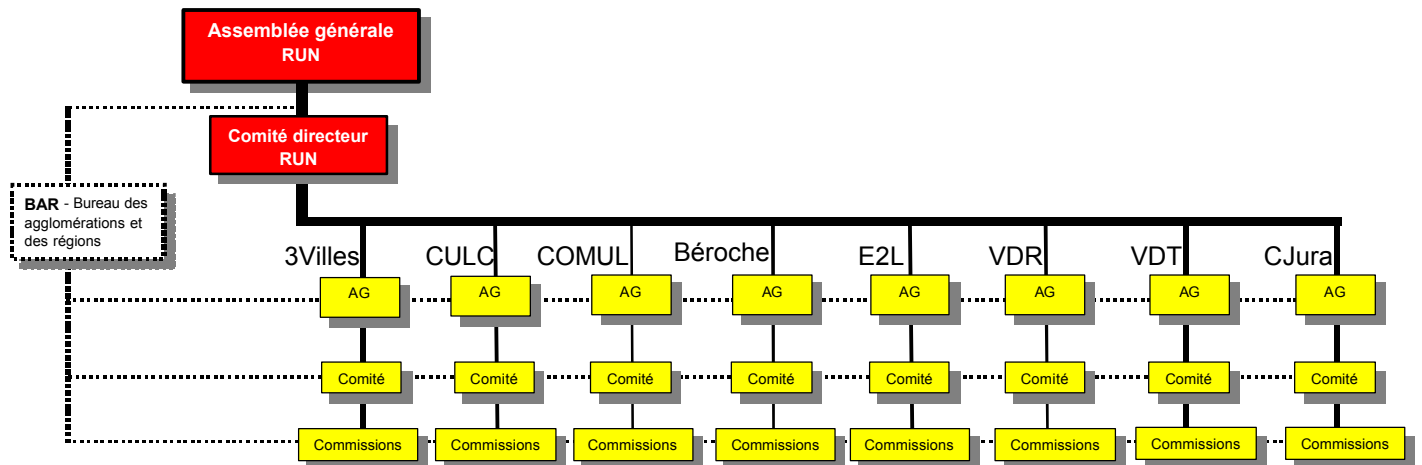

Le RUN, c'est un organigramme

- 3Villes Réseau des trois villes
- CULC Communauté urbaine Le Locle/La Chaux-de-Fonds
- COMUL Communauté urbaine du Littoral
- Béroche Région de la Béroche
- E2L Région de l'Entre-deux-Lacs
- VDR Région du Val-de-Ruz
- VDT Région du Val-de-Travers
- Cjura Région de Centre-Jura