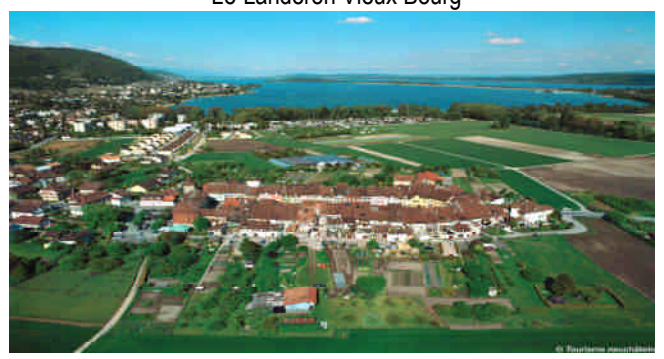

Photos agglomérations et régions

Neuchâtel et littoral

Château d'Auvernier

Le Locle centre ville

Môtier cascade

Val-de-Travers absinthe

Val-de-Ruz vue des Crêtes

Doubs Lac des Brenets

Hauterive Latanium

La Chaux-de-Fonds damier

Le Locle Château des Monts

Le Landeron Vieux Bourg

Château de Valangin

Château de Vaumarcus

Lac des Taillères